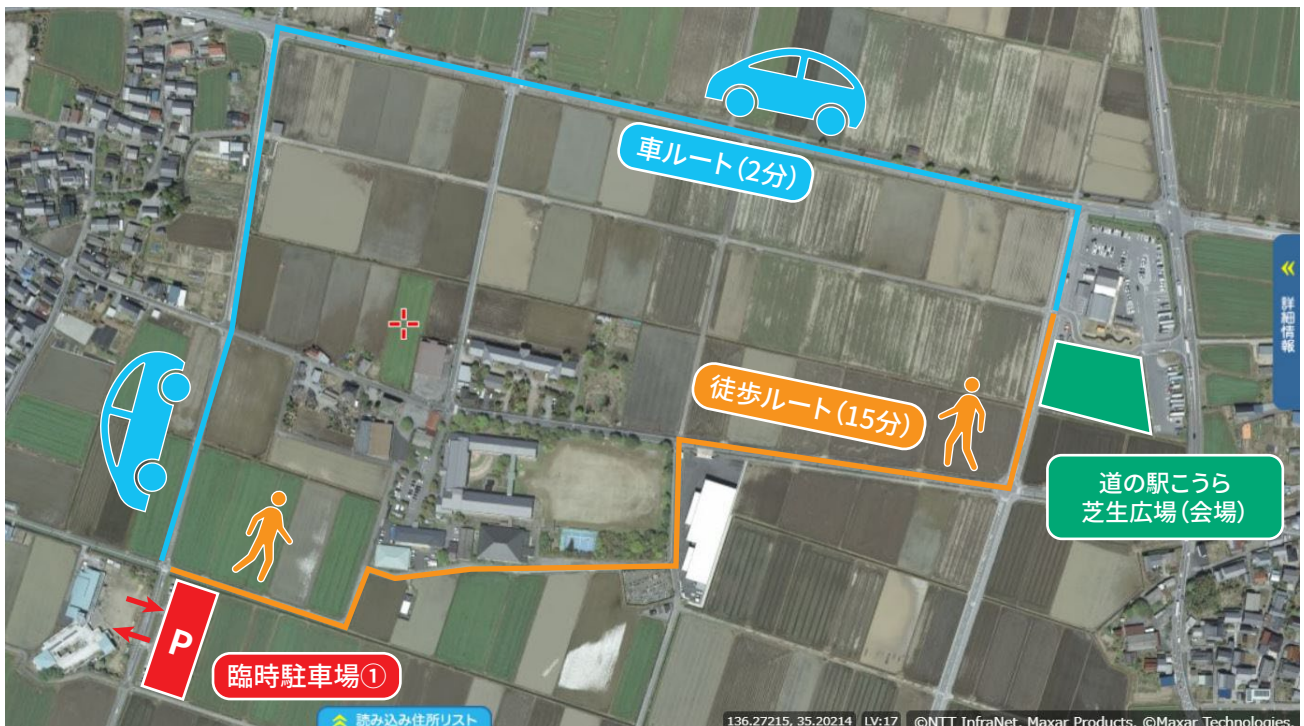

臨時駐車場ののご案内

2023年
10/21(土) 9:00~17:00のみ

道の駅こうらの駐車場が満車の際は、臨時駐車場のご利用をお願いいたします。
混雑緩和のため、記載の経路にて、お気をつけてお越してください。
駐車場内のトラブルに関して、主催者ならび関係者は一切の責任を負いません。

臨時駐車場①

道の駅まで徒歩15分

〒522-0262 滋賀県犬上郡甲良町横関32
甲良町立甲良東保育センター あおぞら園

臨時駐車場②

道の駅まで徒歩3分

〒522-0252 滋賀県犬上郡甲良町金屋730

歩道が大変狭いため、必ず右図
「徒歩ルート」をご利用ください

**臨時駐車場以外への路上駐車は
固くお断りします**